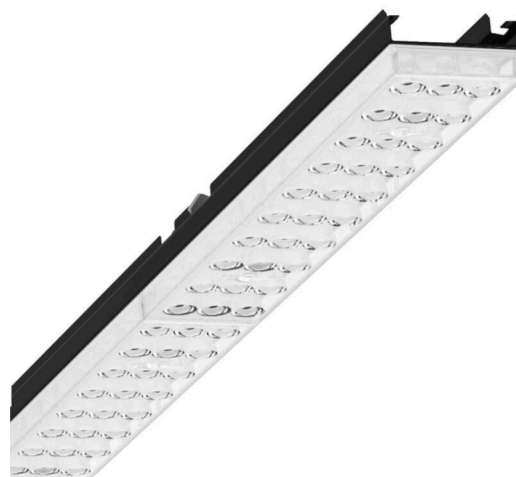

Лампо- и прибородержатели - Individual.Lens.Optic - прямой узконаправленный свет - без видимых стыков

Ламподержатель из оцинкованного стального профиля, поверхность покрыта лаком на полиэфирной смоле. Крепление без инструментов с нажимными затворами, встроенными в конструкцию, обеспечивают защиту от кражи и взлома. Цвет корпуса черный RAL 9005; Прямой узконаправленный свет, распространяющийся через линзу «Individual.Lens.Optic» из пластика ПММА. Оптика отдельных линз делает сборку и установку предельно удобными, плоскость легко чистится. Тройные ряды из отдельных линз и лампо-/прибородержатели, идеально согласованные между собой, обеспечивают цельный вид без стыков и неравномерностей. Подключение к электросети через штатную 3-полюсную штекерную деталь для быстрой сборки, со свободным выбором фаз. Встроенный механизм для правильной сборки для быстрого установки. Сменные блоки, позволяющие легко модернизировать освещение, существенно продлевают срок службы всей осветительной установки.

Механика

цвет корпуса	черный RAL 9005
размеры (LxWxH/DxH)	1531mm x 55mm x 37mm
вес (нетто)	1.9kg
Вид монтажа	сборка трековых систем, световая структура

DEEP-LINK

<https://www.regiolux.de/ru/article/19420004024>

Ссылка	LED 6000lm 840
ηLB	100 %
Φ ↓/↑	99 % / 1 %
UGR поп./вдоль	18.7 / 20.5

размеры

L	1531 mm	Длина
B	55 mm	Ширина
H	37 mm	Высота