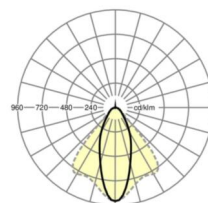

электротехника

Балласт	Электронный драйвер (1 штука)
Мощность системы	37W
сетевое напряжение	230V/50Hz
класс энергосбережения/Источник света	D

Оптика

Оснастка	LED, цветопередача/оттенок света CRI ≥ 80 / 4000K
Допуск для координаты цветности (MacAdam)	3SDCM
Фотобиологическая безопасность (светильник)	RG1
Номинальный световой поток	6106lm
Срок службы LED	50000h L80/B10 (Tq 40°C)
светоотдача светильников	163lm/W
Угол излучения	40° (C0) / 85° (C90)
UGR поп./вдоль	18.7 / 20.5

Механика

цвет корпуса	черный RAL 9005
размеры (LxWxH/DxH)	1531mm x 55mm x 37mm
вес (нетто)	1.9kg
Вид монтажа	сборка трековых систем, световая структура

DEEP-LINK

<https://www.regiolux.de/ru/article/19420004024>

Ссылка	LED 6000lm 840
ηLB	100 %
Φ ↓/↑	99 % / 1 %
UGR поп./вдоль	18.7 / 20.5

размеры

L	1531 mm	Длина
B	55 mm	Ширина
H	37 mm	Высота