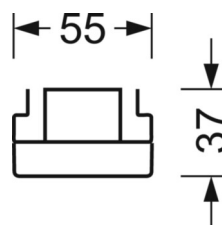

Механика

цвет корпуса	черный RAL 9005
размеры (LxWxH/DxH)	1531mm x 55mm x 37mm
вес (нетто)	1.9kg
Вид монтажа	сборка трековых систем, световая структура

DEEP-LINK

<https://www.regiolux.de/ru/article/19420004024>

Ссылка	LED 6000lm 840
ηLB	100 %
Φ ↓/↑	99 % / 1 %
UGR поп./вдоль	18.7 / 20.5

размеры

L	1531 mm	Длина
B	55 mm	Ширина
H	37 mm	Высота