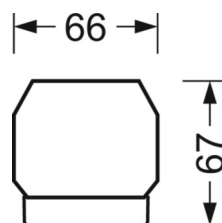

Механика

цвет корпуса	черный RAL 9005
размеры (LxWxH/DxH)	1531mm x 55mm x 37mm
вес (нетто)	1.9kg
Вид монтажа	сборка трековых систем, световая структура

DEEP-LINK

<https://www.regiolux.de/ru/article/19420004024>

Ссылка	LED 6000lm 840
ηLB	100 %
Φ ↓/↑	99 % / 1 %
UGR поп./вдоль	18.7 / 20.5

размеры

L	1531 mm	Длина
B	55 mm	Ширина
H	37 mm	Высота